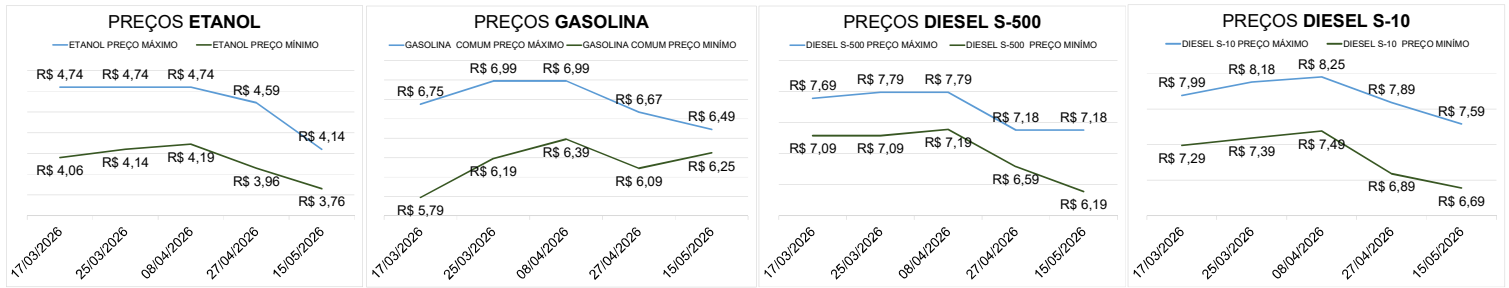

EVOLUÇÃO DE PREÇOS - ÚLTIMOS MESES

PREÇO ANTERIOR X ATUAL

ETANOL				
	27/04/2026	15/05/2026	VARIACÃO	VARIACÃO (%)
MENOR PREÇO	R$ 3,96	R$ 3,76	-R$ 0,20	-5,05%
PREÇO MÉDIO	R$ 4,15	R$ 3,90	-R$ 0,26	-6,19%
MAIOR PREÇO	R$ 4,59	R$ 4,14	-R$ 0,45	-9,80%
GASOLINA COMUM				
	27/04/2026	15/05/2026	VARIACÃO	VARIACÃO (%)
MENOR PREÇO	R$ 6,09	R$ 6,25	R$ 0,16	2,63%
PREÇO MÉDIO	R$ 6,39	R$ 6,36	-R$ 0,03	-0,50%
MAIOR PREÇO	R$ 6,67	R$ 6,49	-R$ 0,18	-2,70%
GASOLINA ADITIVADA				
	27/04/2026	15/05/2026	VARIACÃO	VARIACÃO (%)
MENOR PREÇO	R$ 6,37	R$ 6,25	-R$ 0,12	-1,88%
PREÇO MÉDIO	R$ 6,56	R$ 6,50	-R$ 0,06	-0,88%
MAIOR PREÇO	R$ 6,69	R$ 6,67	-R$ 0,02	-0,30%
DIESEL - S500				
	27/04/2026	15/05/2026	VARIACÃO	VARIACÃO (%)
MENOR PREÇO	R$ 6,59	R$ 6,19	-R$ 0,40	-6,07%
PREÇO MÉDIO	R$ 6,86	R$ 6,55	-R$ 0,32	-4,64%
MAIOR PREÇO	R$ 7,18	R$ 7,18	R$ 0,00	0,00%
DIESEL - S10				
	27/04/2026	15/05/2026	VARIACÃO	VARIACÃO (%)
MENOR PREÇO	R$ 6,89	R$ 6,69	-R$ 0,20	-2,90%
PREÇO MÉDIO	R$ 7,19	R$ 7,03	-R$ 0,16	-2,20%
MAIOR PREÇO	R$ 7,89	R$ 7,59	-R$ 0,30	-3,80%

Dica do Fiscal

Solicite o teste de qualidade e/ou quantidade na hora do abastecimento. É simples, rápido e o posto **não pode negar** o pedido do consumidor.

Conforme Art. 5° da Resolução nº 898/22 da