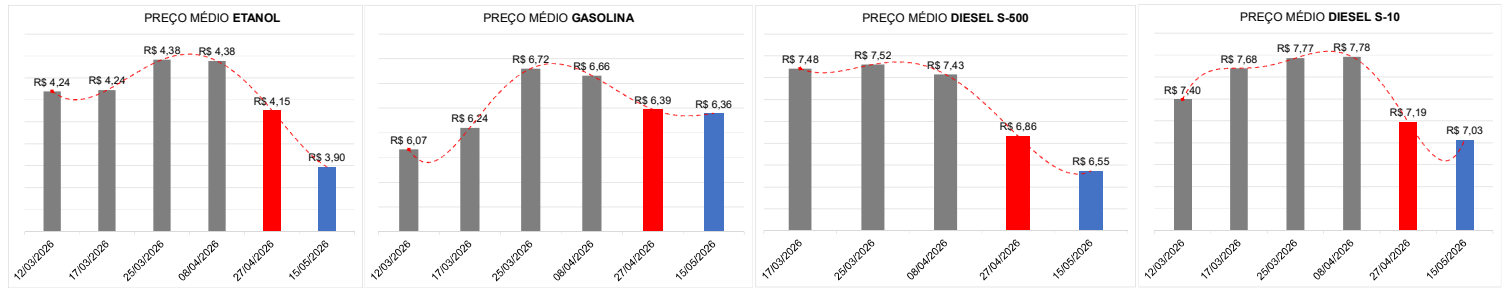

HISTÓRICO DE PREÇOS PARA TRANSPARÊNCIA AO CONSUMIDOR