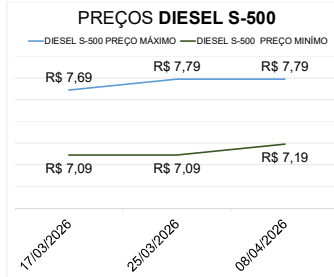

EVOLUÇÃO DE PREÇOS - ÚLTIMOS MESES

PREÇO ANTERIOR X ATUAL

ETANOL				
	25/03/2026	08/04/2026	VARIÇÃO	VARIÇÃO (%)
MENOR PREÇO	R$ 4,14	R$ 4,19	R$ 0,05	1,21%
PREÇO MÉDIO	R$ 4,383	R$ 4,377	-R$ 0,01	-0,13%
MAIOR PREÇO	R$ 4,74	R$ 4,74	R$ 0,00	0,00%
GASOLINA COMUM				
	25/03/2026	08/04/2026	VARIÇÃO	VARIÇÃO (%)
MENOR PREÇO	R$ 6,19	R$ 6,39	R$ 0,20	3,23%
PREÇO MÉDIO	R$ 6,83	R$ 6,66	-R$ 0,06	-0,83%
MAIOR PREÇO	R$ 6,99	R$ 6,99	R$ 0,00	0,00%
GASOLINA ADITIVADA				
	25/03/2026	08/04/2026	VARIÇÃO	VARIÇÃO (%)
MENOR PREÇO	R$ 6,69	R$ 6,47	-R$ 0,22	-3,29%
PREÇO MÉDIO	R$ 6,83	R$ 6,75	-R$ 0,09	-1,29%
MAIOR PREÇO	R$ 6,99	R$ 6,97	-R$ 0,02	-0,29%
DIESEL - S500				
	25/03/2026	08/04/2026	VARIÇÃO	VARIÇÃO (%)
MENOR PREÇO	R$ 7,09	R$ 7,19	R$ 0,10	1,41%
PREÇO MÉDIO	R$ 7,52	R$ 7,43	-R$ 0,09	-1,21%
MAIOR PREÇO	R$ 7,79	R$ 7,79	R$ 0,00	0,00%
DIESEL - S10				
	25/03/2026	08/04/2026	VARIÇÃO	VARIÇÃO (%)
MENOR PREÇO	R$ 7,39	R$ 7,49	R$ 0,10	1,35%
PREÇO MÉDIO	R$ 7,77	R$ 7,78	R$ 0,01	0,18%
MAIOR PREÇO	R$ 8,18	R$ 8,25	R$ 0,07	0,86%