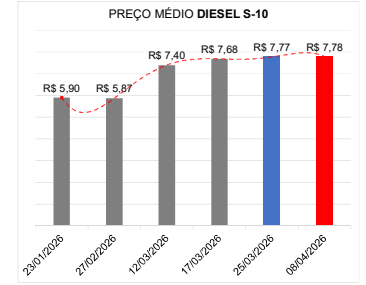

HISTÓRICO DE PREÇOS PARA TRANSPARÊNCIA AO CONSUMIDOR