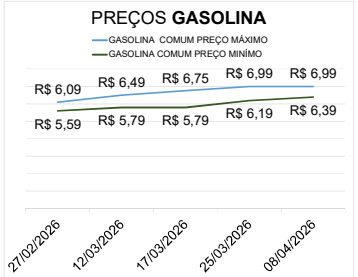

EVOLUÇÃO DE PREÇOS - ÚLTIMOS MESES

PREÇO ANTERIOR X ATUAL

ETANOL				
	25/03/2026	08/04/2026	VARIÇÃO	VARIÇÃO (%)
MENOR PREÇO	R$ 4,14	R$ 4,19	R$ 0,05	1,21%
PREÇO MÉDIO	R$ 4,383	R$ 4,377	-R$ 0,01	-0,13%
MAIOR PREÇO	R$ 4,74	R$ 4,74	R$ 0,00	0,00%
GASOLINA COMUM				
	25/03/2026	08/04/2026	VARIÇÃO	VARIÇÃO (%)
MENOR PREÇO	R$ 6,19	R$ 6,39	R$ 0,20	3,23%
PREÇO MÉDIO	R$ 6,83	R$ 6,66	-R$ 0,06	-0,83%
MAIOR PREÇO	R$ 6,99	R$ 6,99	R$ 0,00	0,00%
GASOLINA ADITIVADA				
	25/03/2026	08/04/2026	VARIÇÃO	VARIÇÃO (%)
MENOR PREÇO	R$ 6,69	R$ 6,47	-R$ 0,22	-3,29%
PREÇO MÉDIO	R$ 6,83	R$ 6,75	-R$ 0,09	-1,29%
MAIOR PREÇO	R$ 6,99	R$ 6,97	-R$ 0,02	-0,29%
DIESEL - S500				
	25/03/2026	08/04/2026	VARIÇÃO	VARIÇÃO (%)
MENOR PREÇO	R$ 7,09	R$ 7,19	R$ 0,10	1,41%
PREÇO MÉDIO	R$ 7,52	R$ 7,43	-R$ 0,09	-1,21%
MAIOR PREÇO	R$ 7,79	R$ 7,79	R$ 0,00	0,00%
DIESEL - S10				
	25/03/2026	08/04/2026	VARIÇÃO	VARIÇÃO (%)
MENOR PREÇO	R$ 7,39	R$ 7,49	R$ 0,10	1,35%
PREÇO MÉDIO	R$ 7,77	R$ 7,78	R$ 0,01	0,18%
MAIOR PREÇO	R$ 8,18	R$ 8,25	R$ 0,07	0,86%