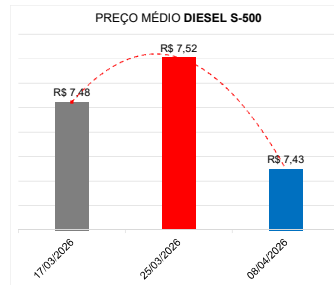

HISTÓRICO DE PREÇOS PARA TRANSPARÊNCIA AO CONSUMIDOR