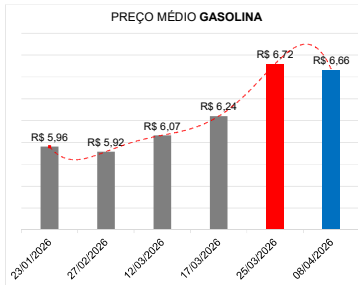

HISTÓRICO DE PREÇOS PARA TRANSPARÊNCIA AO CONSUMIDOR