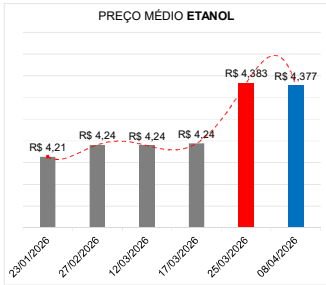

HISTÓRICO DE PREÇOS PARA TRANSPARÊNCIA AO CONSUMIDOR