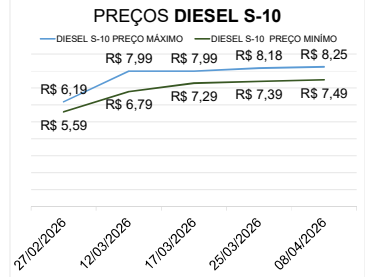

EVOLUÇÃO DE PREÇOS - ÚLTIMOS MESES

PREÇO ANTERIOR X ATUAL

ETANOL				
	25/03/2026	08/04/2026	VARIÇÃO	VARIÇÃO (%)
MENOR PREÇO	R$ 4,14	R$ 4,19	R$ 0,05	1,21%
PREÇO MÉDIO	R$ 4,383	R$ 4,377	-R$ 0,01	-0,13%
MAIOR PREÇO	R$ 4,74	R$ 4,74	R$ 0,00	0,00%
GASOLINA COMUM				
	25/03/2026	08/04/2026	VARIÇÃO	VARIÇÃO (%)
MENOR PREÇO	R$ 6,19	R$ 6,39	R$ 0,20	3,23%
PREÇO MÉDIO	R$ 6,83	R$ 6,66	-R$ 0,06	-0,83%
MAIOR PREÇO	R$ 6,99	R$ 6,99	R$ 0,00	0,00%
GASOLINA ADITIVADA				
	25/03/2026	08/04/2026	VARIÇÃO	VARIÇÃO (%)
MENOR PREÇO	R$ 6,69	R$ 6,47	-R$ 0,22	-3,29%
PREÇO MÉDIO	R$ 6,83	R$ 6,75	-R$ 0,09	-1,29%
MAIOR PREÇO	R$ 6,99	R$ 6,97	-R$ 0,02	-0,29%
DIESEL - S500				
	25/03/2026	08/04/2026	VARIÇÃO	VARIÇÃO (%)
MENOR PREÇO	R$ 7,09	R$ 7,19	R$ 0,10	1,41%
PREÇO MÉDIO	R$ 7,52	R$ 7,43	-R$ 0,09	-1,21%
MAIOR PREÇO	R$ 7,79	R$ 7,79	R$ 0,00	0,00%
DIESEL - S10				
	25/03/2026	08/04/2026	VARIÇÃO	VARIÇÃO (%)
MENOR PREÇO	R$ 7,39	R$ 7,49	R$ 0,10	1,35%
PREÇO MÉDIO	R$ 7,77	R$ 7,78	R$ 0,01	0,18%
MAIOR PREÇO	R$ 8,18	R$ 8,25	R$ 0,07	0,86%